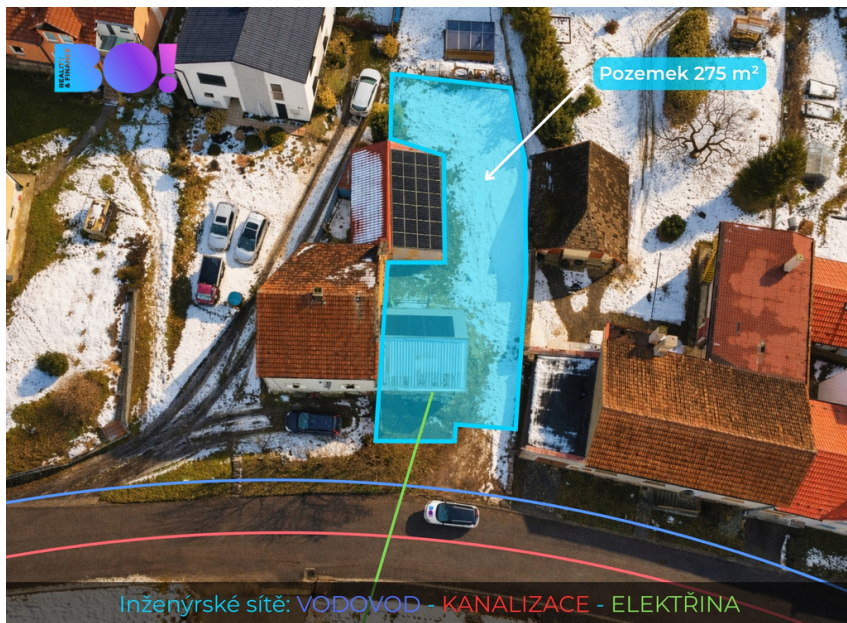

číslo zakázky:
7932

Prodej rodinného domu k rekonstrukci, Soběchleby

Soběchleby

799 999 Kč

za nemovitost

Prodej - Domy a vily

Poloha objektu:	rohový
Druh objektu:	cihlová
Stav objektu:	určený k demolici
Počet podlaží v objektu:	1

Typ domu: přízemní **Zastavěná plocha:** 35 m²
Užitná plocha: 30 m² **Plocha parcely:** 275 m²
Komunikace: asfaltová **Elektřina:** Elektro - 230 V

Vyřizuje: **Bc. Karolína Vykydalová**
Tel.: 725 80 80 80, **GSM:** 725 80 80 80
E-mail: info@boreality.cz