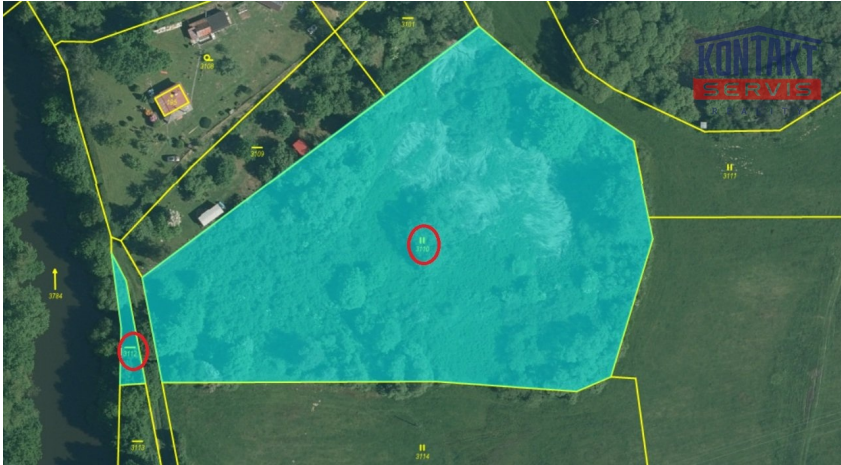

Prodej pozemku u řeky Lužnice 11 550 m², Řípec

39181, Řípec

700 000 Kč

za nemovitost

Prodej - Pozemky

Celková plocha: 11 550 m²

Druh pozemku: zahrada

Vyřizuje: **Pavel Klimeš**