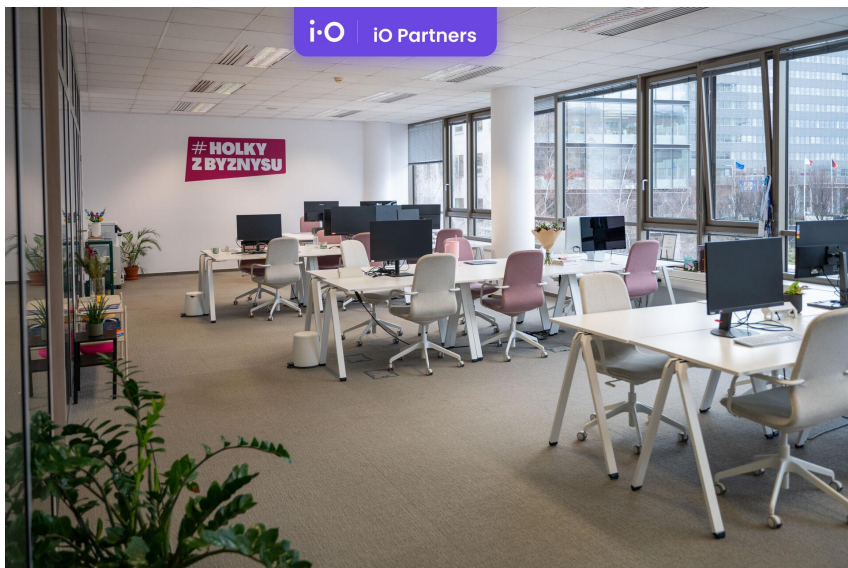

Tel.: 770 316 177, **GSM:** 602 313 234
E-mail: anna.liprtova@iopartners.com