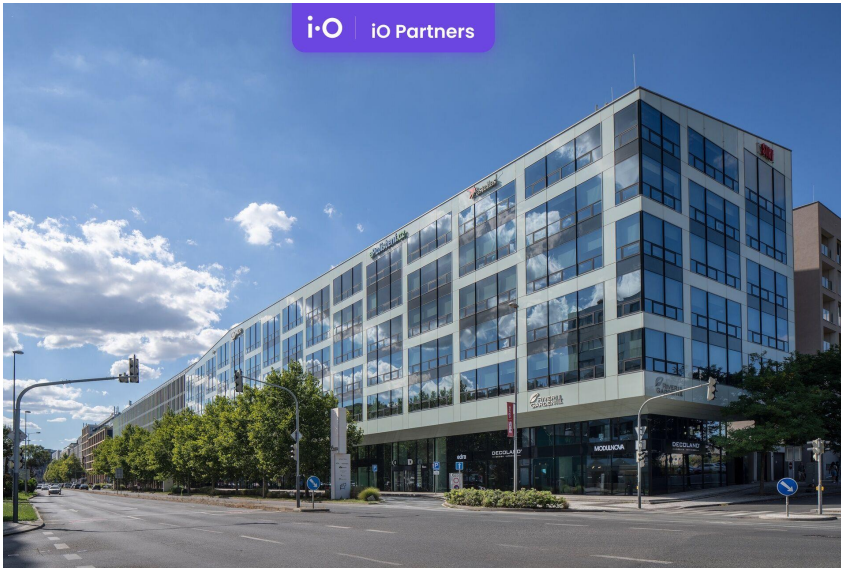

E-mail: Klara.Bannatyne@iopartners.com