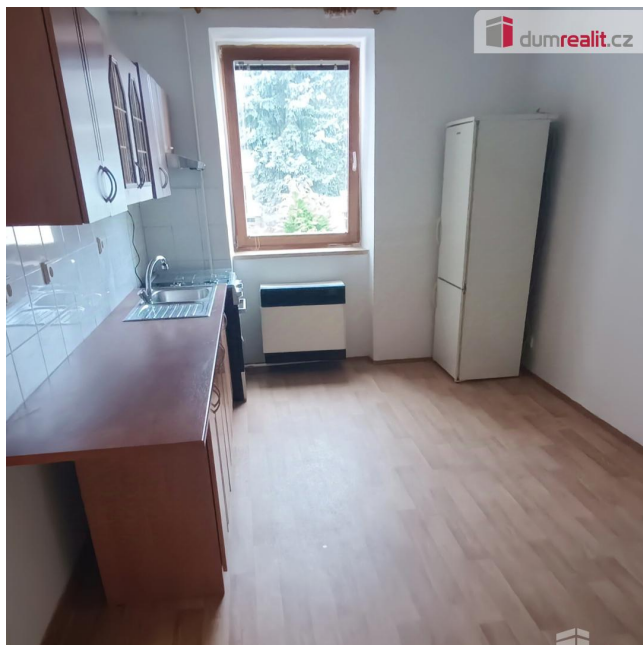

Pronájem bytu 1+1, ul. Fibichova, Děčín - Letná

Fibichova, 40502, Děčín

7 000 Kč

za měsíc

+ záloha na vodné,
stočné 500,- Kč,
OSP 100,- Kč,
kauce 14.000,- Kč,
provize RK 7000,-
Kč

Pronájem - Byty

Dispozice bytu: 1+1