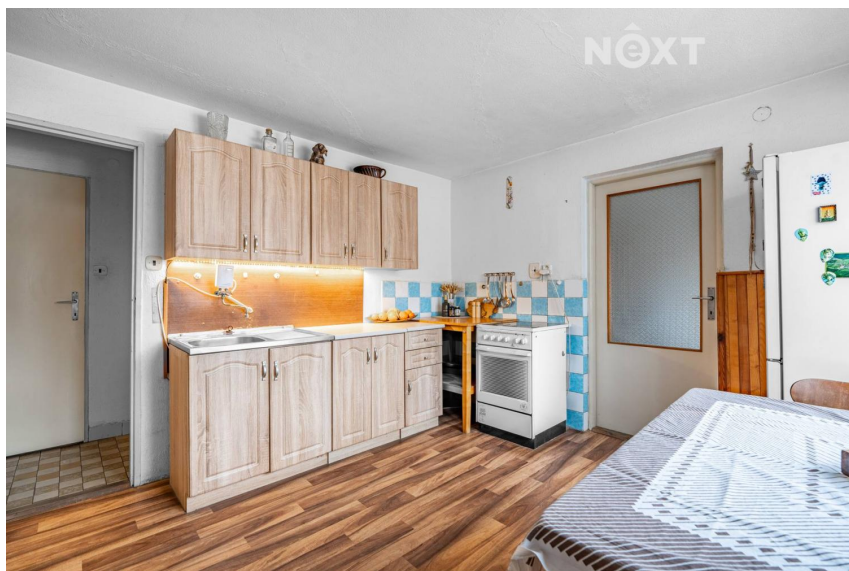

číslo zakázky:
116046

Prodej Rodinný dům, 190

67961, Letovice

5 849 000 Kč

za nemovitost

Prodej - Domy a vily

Poloha objektu:	samostatný
Druh objektu:	cihlová
Stav objektu:	před rekonstrukcí
Počet podlaží v objektu:	1