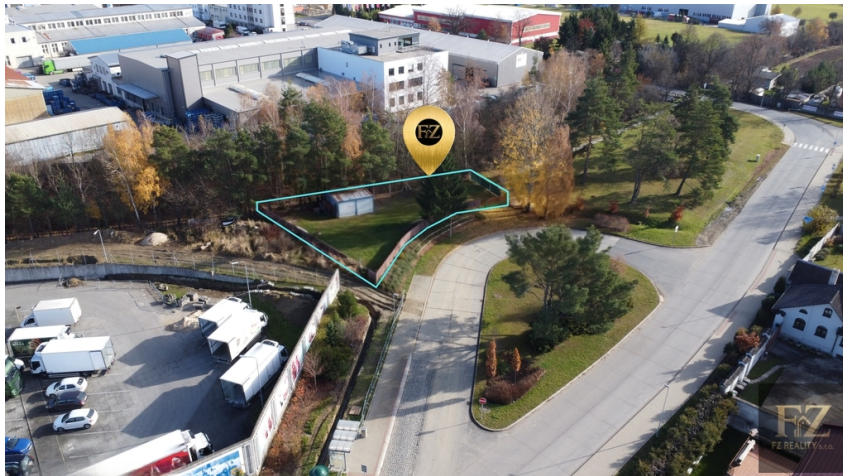

Pronájem skladovací plochy v Plané nad Lužnicí

Planá nad Lužnicí