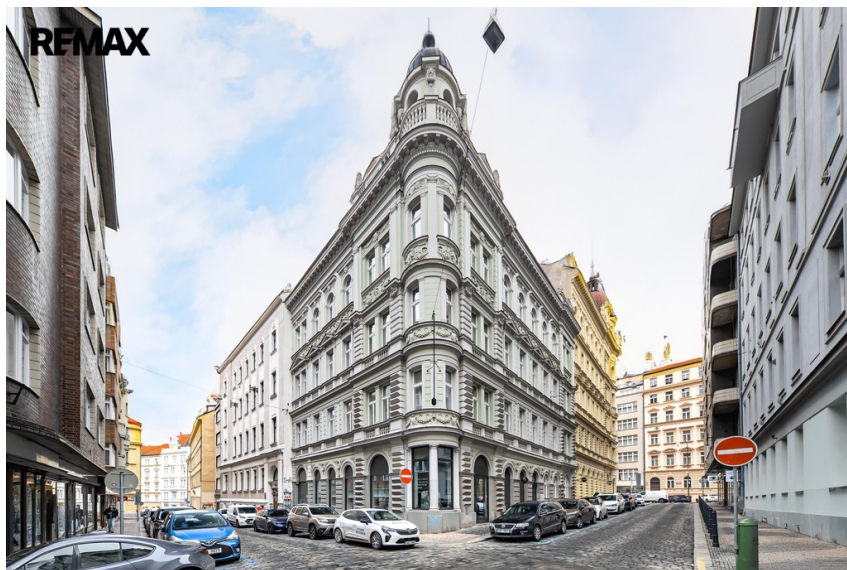

číslo zakázky:
431403

Skladovací prostor k pronájmu v srdci Prahy

Školská, Praha 1, Praha

2 500 Kč
za měsíc

Provize RK: 1x
měsíční nájem +
DPH

Pronájem - Komerční prostory

Plocha kanceláří:	6 m ²
Druh objektu:	smíšená
Stav objektu:	dobrý
Druh prostor:	Skladovací