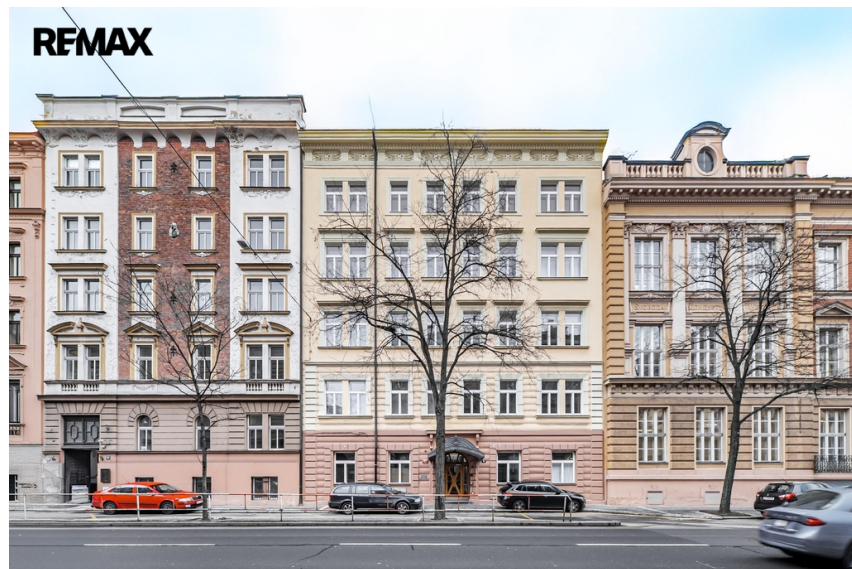

číslo zakázky:
431402

Sklep k pronájmu v centru Prahy

Sokolská, Praha 2, Praha

1 500 Kč
za měsíc

Provize RK: 1x
měsíční nájem +
DPH

Pronájem - Komerční prostory

Plocha kanceláří: 3 m²

Druh objektu: cihlová