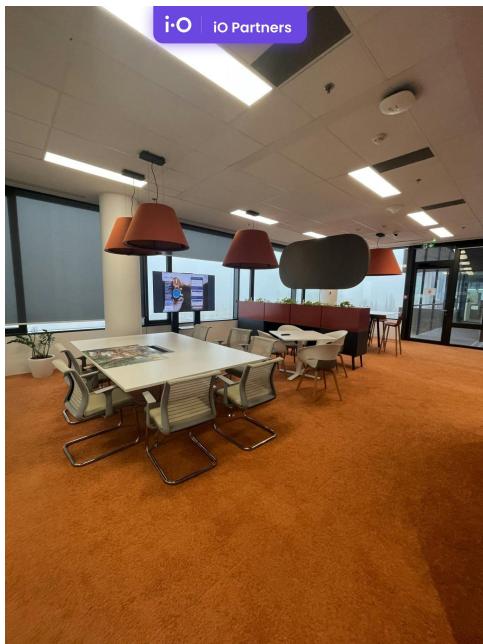

Tel.: 770 316 177, **GSM:** 602 313 234
E-mail: anna.liprtova@iopartners.com