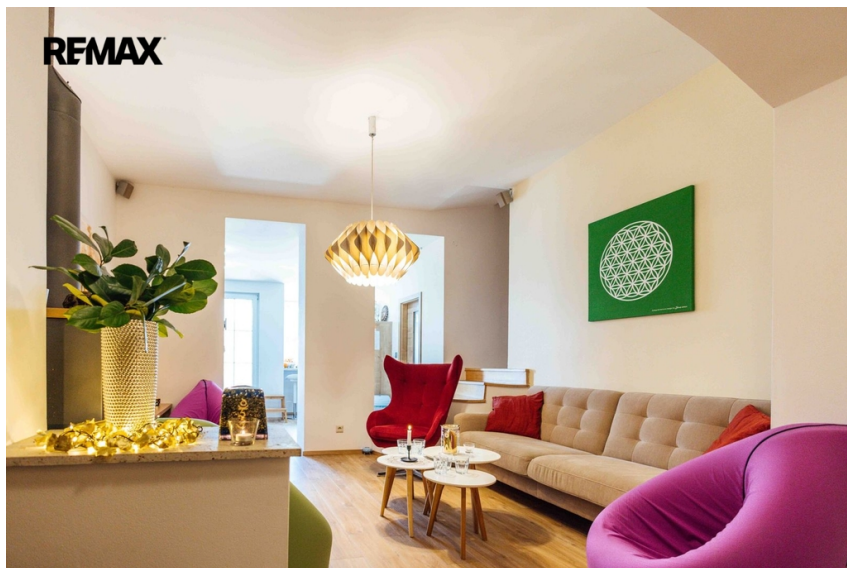

Pronájem třípodlažního RD se zahradou na klidném místě, ul. Mikšíčkova, Brno Židenice

Mikšíčkova, Brno-Židenice, Brno

30 000 Kč

za měsíc

+ zálohy na
energie 7000,- Kč,
vratná jistina 2x
nájem, + provize
RK (1x nájem
+DPH)

Pronájem - Domy a vily

Poloha objektu:	řadový
Druh objektu:	cihlová
Stav objektu:	po rekonstrukci
Počet podlaží v objektu:	3

Typ domu: přízemní Zastavěná plocha: 80 m²
Užitná plocha: 150 m² Plocha parcely: 202 m²
Plocha zahrady: 108 m² Elektřina: Elektro - 230 V

Vyřizuje: **Ing. Kamil Jelínek**