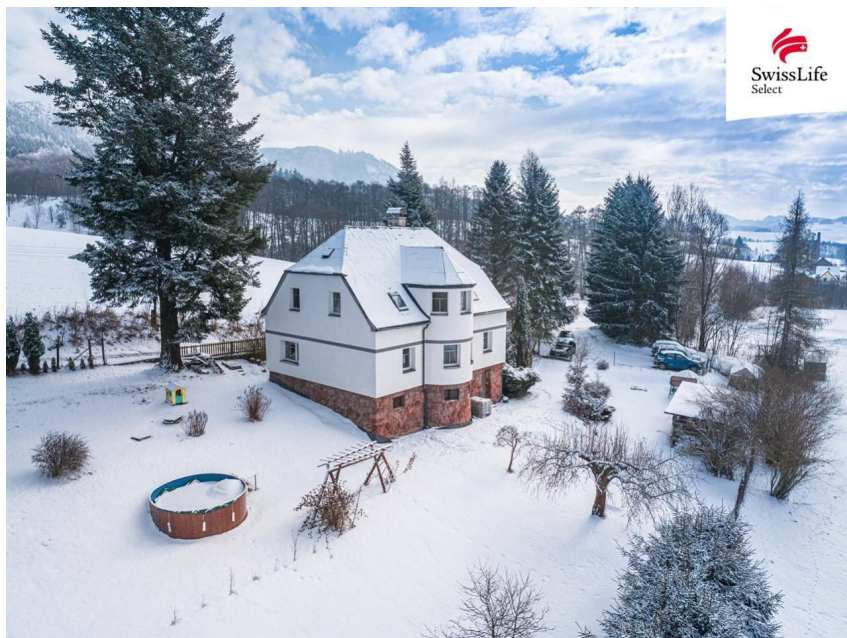

Prodej rodinného domu 338 m², Bernartice

54204, Bernartice

8 950 000 Kč

za nemovitost

Včetně provize RK
a právních služeb.

Prodej - Domy a vily

Poloha objektu: samostatný

Druh objektu: cihlová

Stav objektu: velmi dobrý

Počet podlaží v objektu: 3

Typ domu: patrový **Zastavěná plocha:** 144 m²
Užitná plocha: 338 m² **Plocha parcely:** 2307 m²
Plocha sklepu: 68 m² **Energetická náročnost:** C - Úsporná