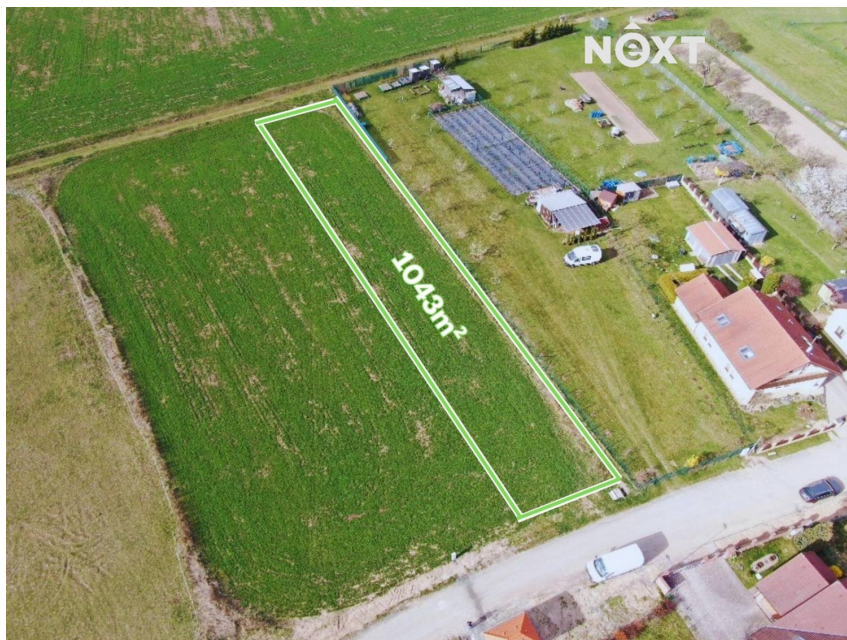

Prodej pozemek Bydlení, 1043□

67913, Vavřinec