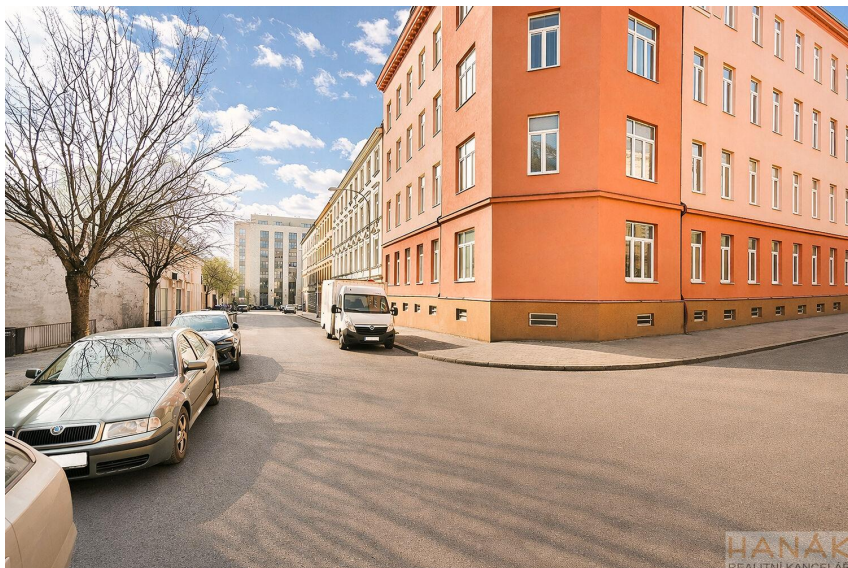

Prodej cihlového bytu OV 2+1 v blízkosti centra Brna, ul. Spolková.
Spolková, 60200, Brno-sever, Brno

Rezervace

Prodej - Byty

Dispozice bytu: 2+1

Podlaží v domě: 3

Počet podlaží v domě: 5

**Celková podlahová
plocha:** 63 m²