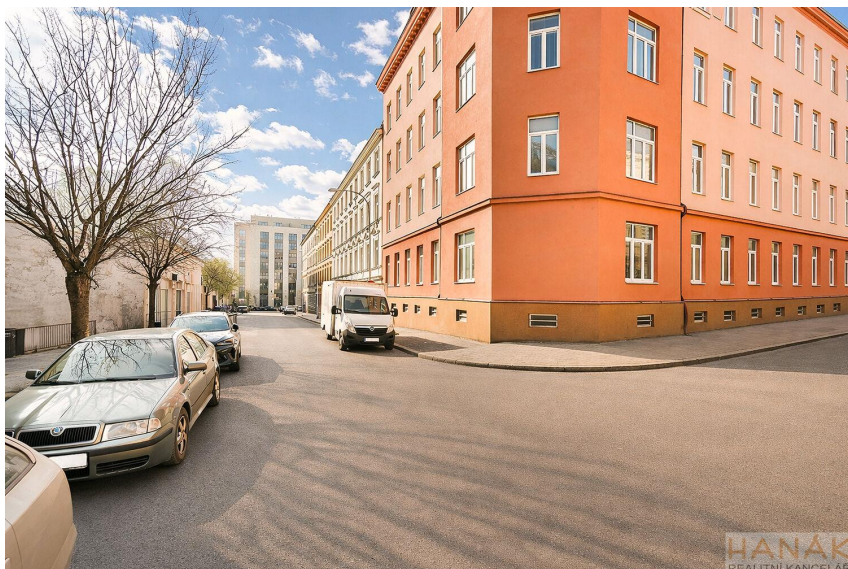

Prodej cihlového bytu OV 2+1 v blízkosti centra Brna, ul. Spolková.
Spolková, 60200, Brno-sever, Brno

6 870 000 Kč

za nemovitost

Prodej - Byty

Dispozice bytu: 2+1

Podlaží v domě: 3

Počet podlaží v domě: 5

**Celková podlahová
plocha:** 63 m²