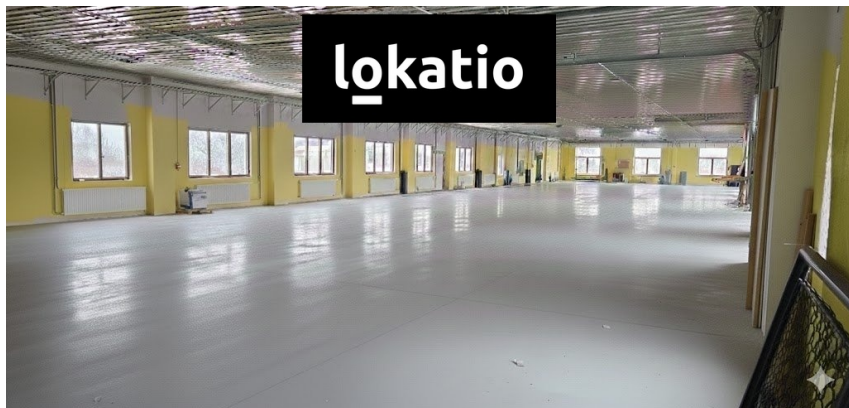

Pronájem: Skladovací prostory, Stráž u Domažlic

34401, Stráž

Neuvedeno

za m²/měsíc

info v RK,
Neplatíte provizi

Pronájem - Komerční objekty

Celková plocha: 810 m²

Počet podlaží: 1

Druh objektu: smíšená

Stav objektu: velmi dobrý

Účel budovy: Sklad **Elektrina:** Elektro - 230 V;
Elektro - 400 V **Telekomunikace:** Internet
Energetická náročnost: G - Mimořádně
nehospodárná

Vyřizuje: **Mgr. Radim Pešek**

Tel.: 725896767, **GSM:** 776 876 526

E-mail: radim.pesek@lokatio.cz