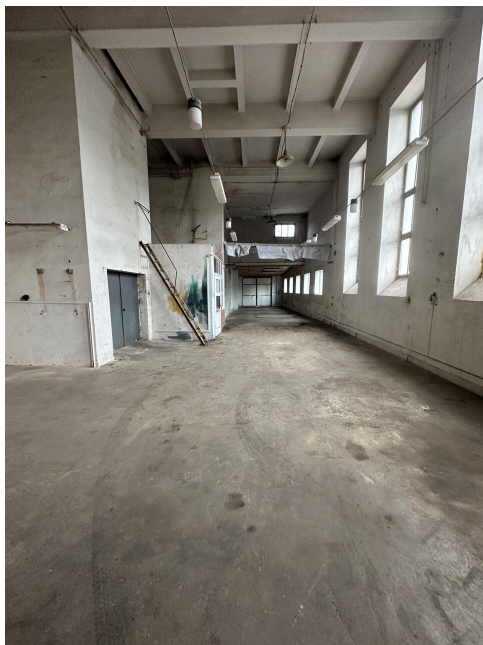

Výrobní/skladovací prostor 200 m²

Stará, 46001, Stráž nad Nisou

26 000 Kč
za měsíc

+ DPH, cena k
jednání

Pronájem - Komerční prostory

Druh objektu:	cihlová
Stav objektu:	dobrý
Druh prostor:	Skladovací
Energetická náročnost:	G - Mimořádně neehospodárná