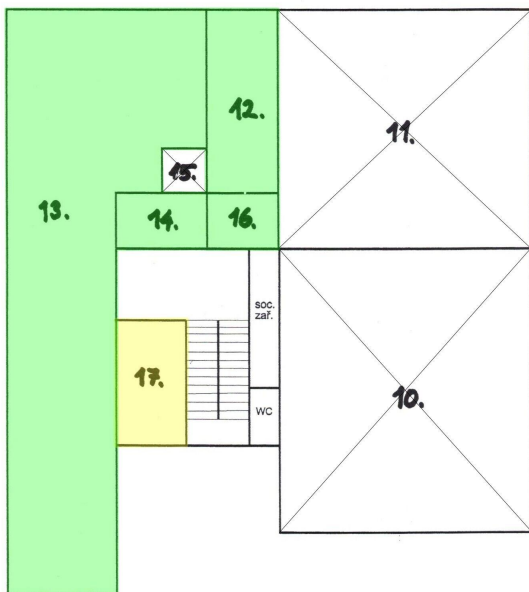

Výrobní/skladovací prostor 200 m²

Stará, 46001, Stráž nad Nisou

26 000 Kč

za měsíc

+ DPH, cena k
jednání

Pronájem - Komerční prostory

Druh objektu: cihlová

Stav objektu: dobrý