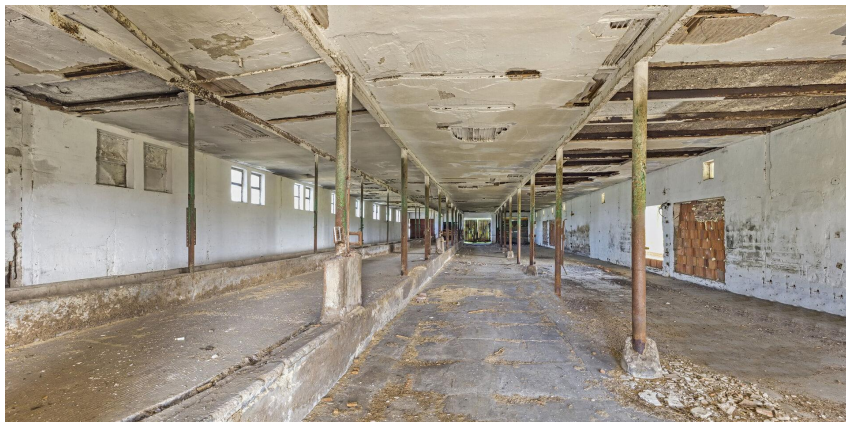

Bývalý zemědělský objekt 750 m² a venkovní zpevněné plochy 600 m²

Voděraďy

30 Kč
za m²/měsíc

venkovní plochy 5
Kč/m²/měsíc; +
DPH a úhrady za
spotřebované
energie

Pronájem - Komerční prostory

Druh objektu: cihlová

Stav objektu: dobrý

Druh prostor: Skladovací

**Energetická
náročnost:** G - Mimořádně
nehospodárná

Vyřizuje: **Ing. Pavel Budina**

Tel.: 774 133 244, **GSM:** 777 133 244

E-mail: info@genera.cz