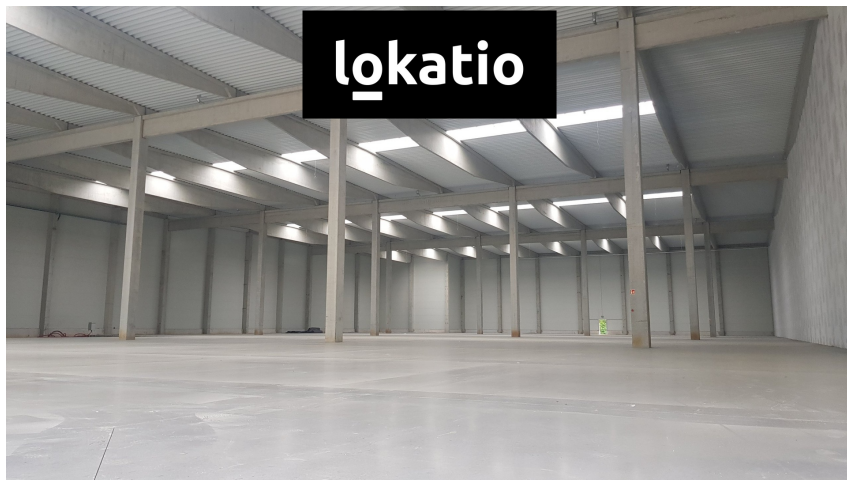

Pronájem: skladovací prostory - Ústí nad Labem

Ústí nad Labem

Neuvedeno
za m²/měsíc

info v RK,
Neplatíte provizi

Pronájem - Komerční objekty

Celková plocha: 2000 m²

Počet podlaží: 1

Druh objektu: smíšená