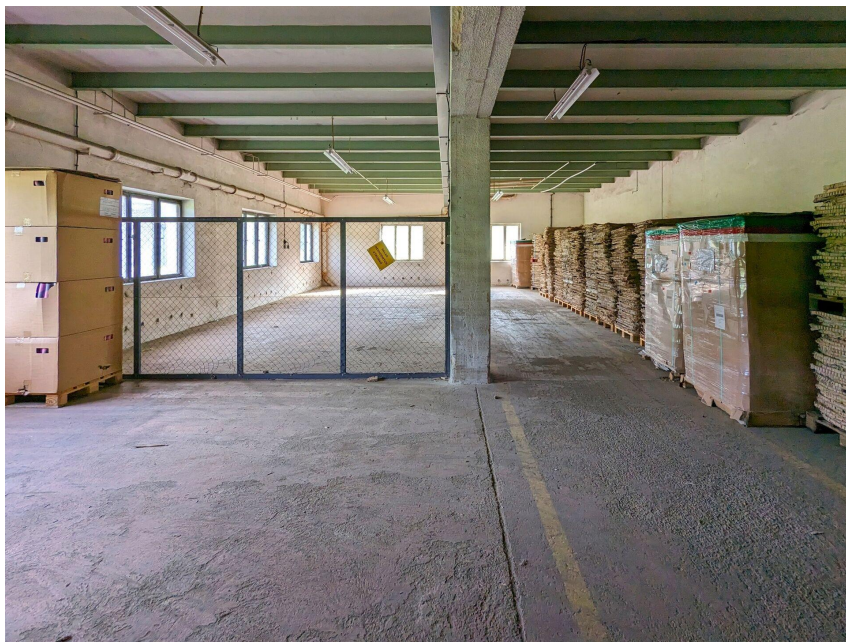

Pronájem suchého skladového prostoru o ploše 490 m²

46846, Plavy

50 Kč
za m²/měsíc

+ DPH a úhrady
za spotřebované
energie

Pronájem - Komerční prostory

Druh objektu:	cihlová
Stav objektu:	velmi dobrý
Druh prostor:	Skladovací
Energetická náročnost:	G - Mimořádně nevhodná