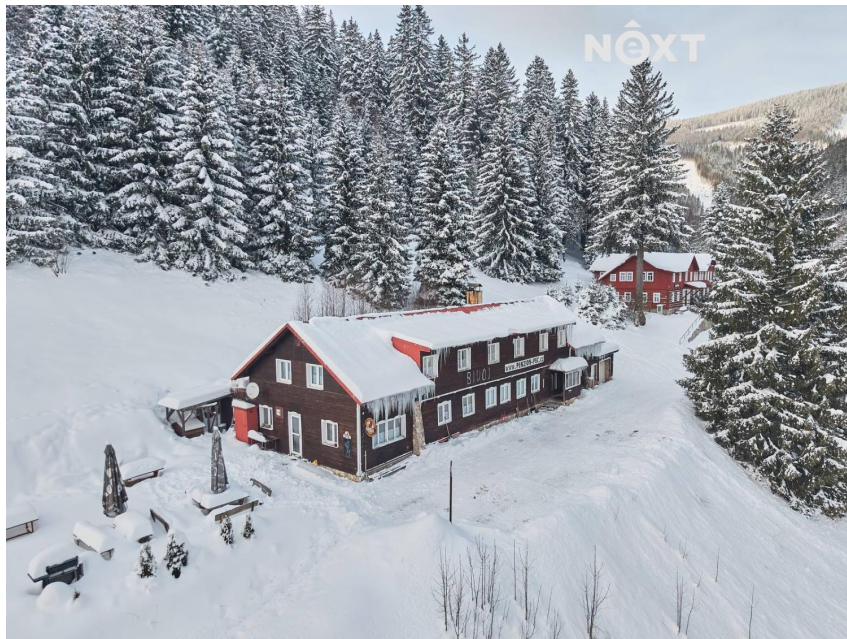

číslo zakázky:
115585

Prodej Rodinný dům, 600□

54221, Pec pod Sněžkou

50 000 000 Kč

za nemovitost

Prodej - Domy a vily

Poloha objektu:	samostatný
Druh objektu:	cihlová
Stav objektu:	před rekonstrukcí
Počet podlaží v objektu:	1