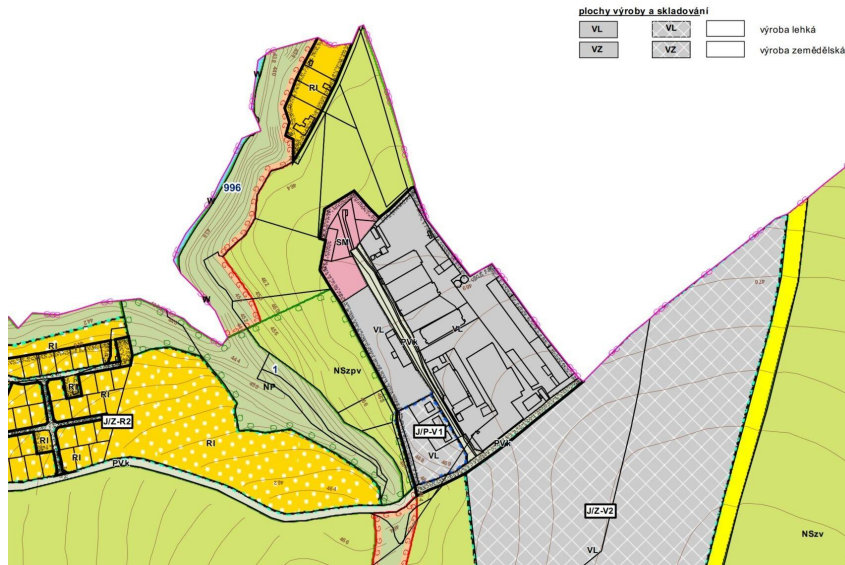

## Průmyslový areál o výměře pozemků 22.951 m<sup>2</sup>

35002, Okrouhlá

**55 000 000 Kč** | cena k jednání  
za nemovitost