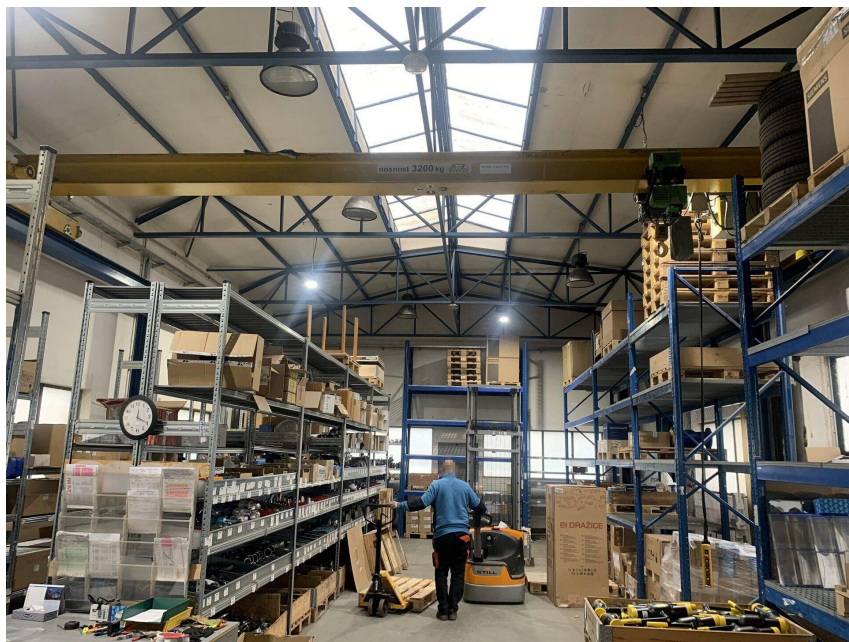

Výrobně-skladovací halový objekt o vnitřní ploše 1.168 m²

U Tonasa, 40331, Ústí nad Labem-Neštětice, Ústí nad Labem

Neuvedeno

za m²/měsíc

Cena dohodou.

Pronájem - Komerční prostory

Druh objektu:	cihlová
Stav objektu:	velmi dobrý
Druh prostor:	Skladovací
Energetická náročnost:	G - Mimořádně neehospodárná