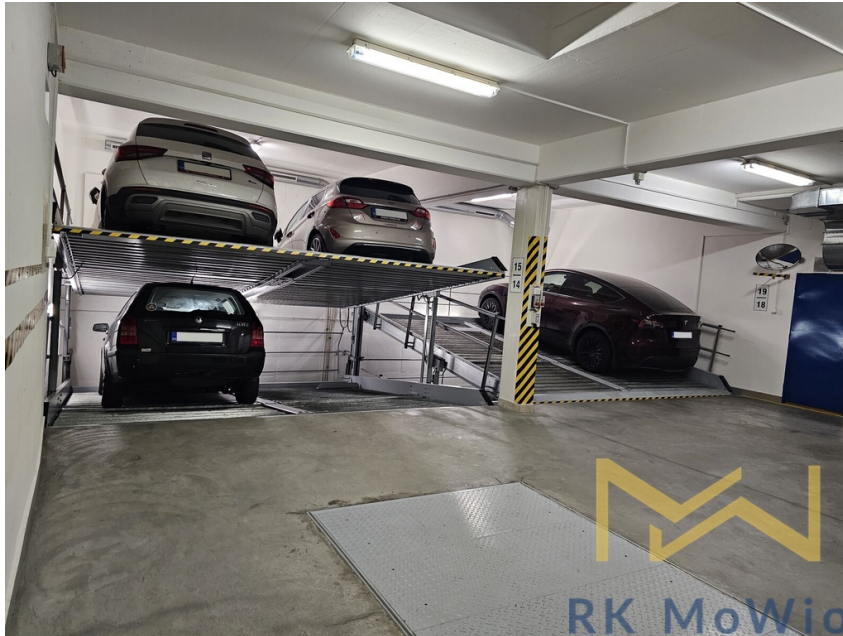

číslo zakázky:
1090

Parkovací stání v podzemní garáži v atraktivní lokalitě Prahy 1

Štěpánská, Praha 1, Praha

4 477 Kč
za měsíc

Provize RK činí 1
měsíční nájem
plus 21% DPH.

Pronájem - Malé objekty a garáže

Počet podlaží v domě:

Druh objektu: smíšená

Stav objektu: velmi dobrý

Komunikace: asfaltová

Energetická náročnost: G - Mimořádně
nehospodárná

Vyřizuje: **Ing. Monika (Lecianová) Wolfová**
Tel.: 732 914 214, **GSM:** 732 914 214
E-mail: info@mowio.cz