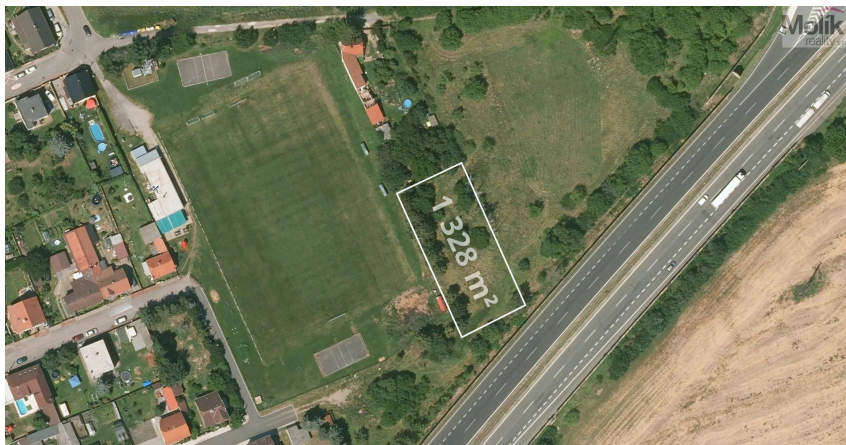

Prodej pozemku 1328 m Drahelčice

Ke Hřišti, 25219, Drahelčice

Neuvedeno

za nemovitost

informace v RK

Prodej - Pozemky

Celková plocha: 1 328 m²

Druh pozemku: pro komerční
výstavbu