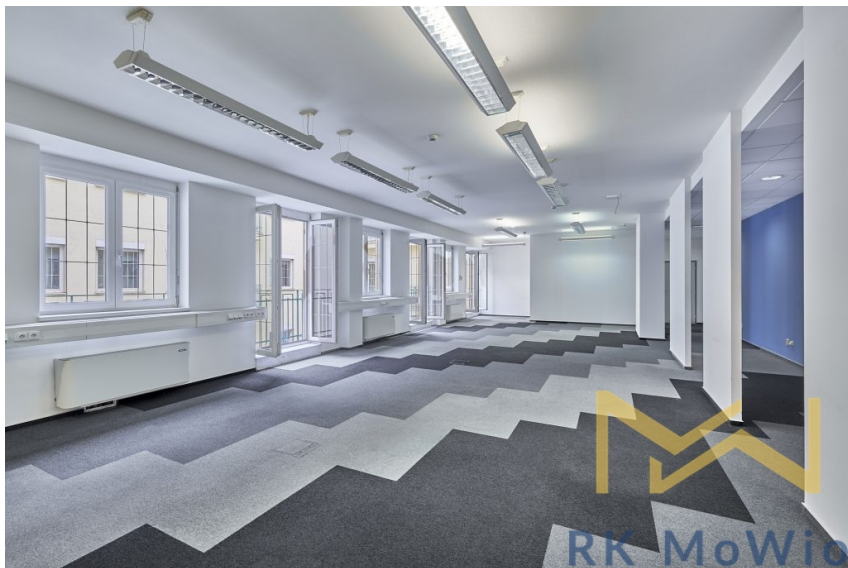

číslo zakázky:
2038

Klimatizovaná kancelář 140 m² s možností parkování v centru Prahy 1 - Nové Město Soukenická, Praha 1, Praha

41 334 Kč
za měsíc

Provize RK je
jeden měsíční
nájem plus 21 %
DPH.

Pronájem - Komerční prostory

Plocha kanceláří: 140 m²

Druh objektu: cihlová

Stav objektu: velmi dobrý

Druh prostor: Kanceláře

Ostatní: Výtah **Energetická náročnost:** G -
Mimořádně neohospodárná

Vyřizuje: **Ing. Monika (Lecianová) Wolfová**

Tel.: 732 914 214, **GSM:** 732 914 214

E-mail: info@mowio.cz