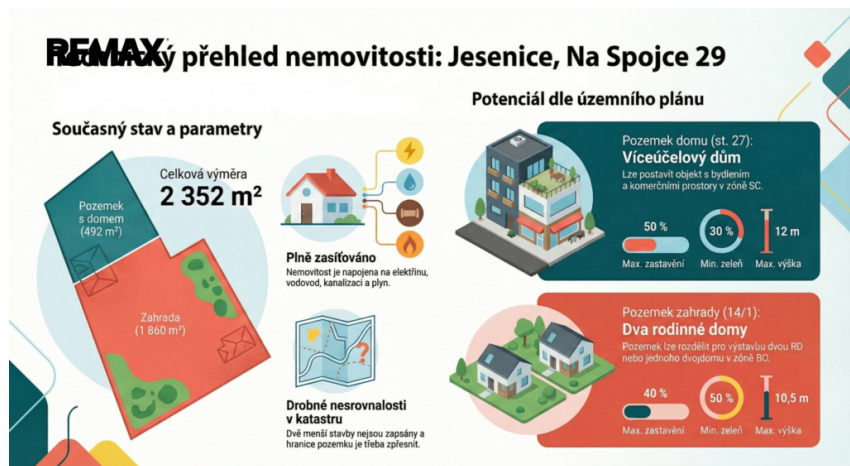

## Rodinný dům a stavební pozemky 2 352 m<sup>2</sup> v centru Jesenice

Na Spojce, Jesenice

**34 950 000 Kč**

za nemovitost

Včetně provize a právních služeb

### Prodej - Domy a vily

**Poloha objektu:** řadový

**Druh objektu:** cihlová

**Stav objektu:** určený k demolici

**Počet podlaží v objektu:** 1

**Typ domu:** přízemní **Zastavěná plocha:** 492 m<sup>2</sup>  
**Užitná plocha:** 140 m<sup>2</sup> **Plocha parcely:** 2352 m<sup>2</sup>  
**Plocha zahrady:** 1860 m<sup>2</sup> **Komunikace:** asfaltová