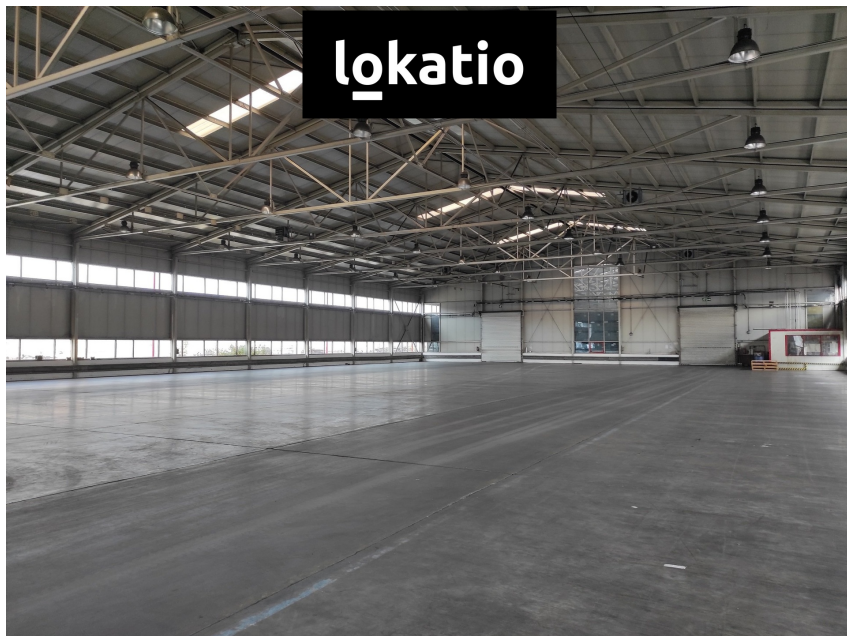

Pronájem: Skladovací prostory Bílina, 2 160 m²

Důlní, 41801, Mostecké Předměstí, Bílina

Neuvedeno

za m²/měsíc

info v RK,
Neplatíte provizi

Pronájem - Komerční objekty

Celková plocha: 2160 m²

Počet podlaží: 1

Druh objektu: smíšená

Stav objektu: velmi dobrý

Účel budovy: Sklad **Elektrina:** Elektro - 230 V;
Elektro - 400 V **Voda:** Vodovod **Telekomunikace:**
Internet **Energetická náročnost:** G - Mimořádně
nehospodárná