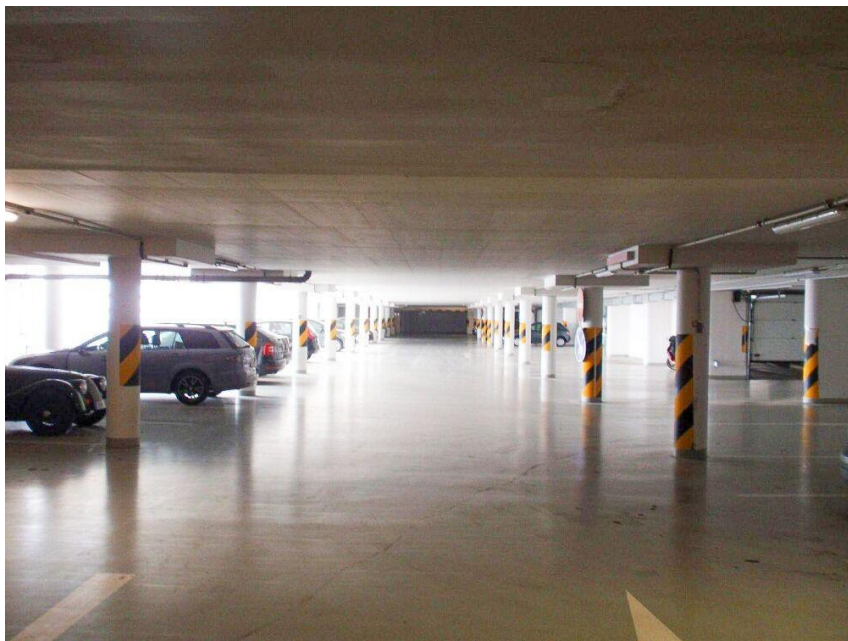

Druh objektu: smíšená

Stav objektu: novostavba

Komunikace: asfaltová

Energetická náročnost: C - Úsporná

Vyřizuje: **Ivana Luštinová**

Tel.: 608 191 315, **GSM:** 608 191 315

E-mail: ivana@ivanalustincova.cz