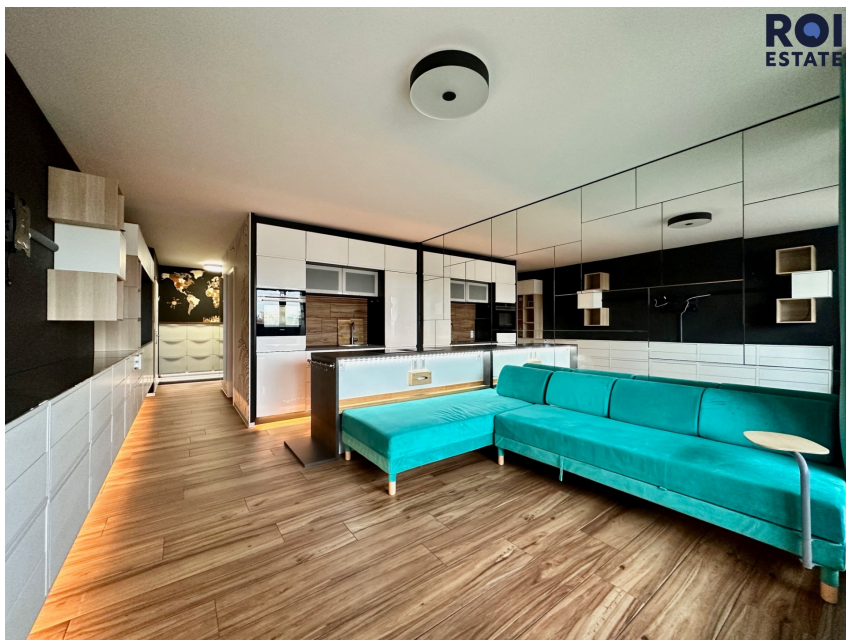

Pronájem - Byty

Dispozice bytu: 1+kk

Podlaží v domě: 6

Počet podlaží v domě: 9

**Celková podlahová
plocha:** 40 m²

Druh objektu: cihlová **Stav objektu:** velmi dobrý
Stáří objektu: 2019 **Vlastnictví:** osobní **Lodžie:** 3
m² **Elektřina:** Elektro - 230 V