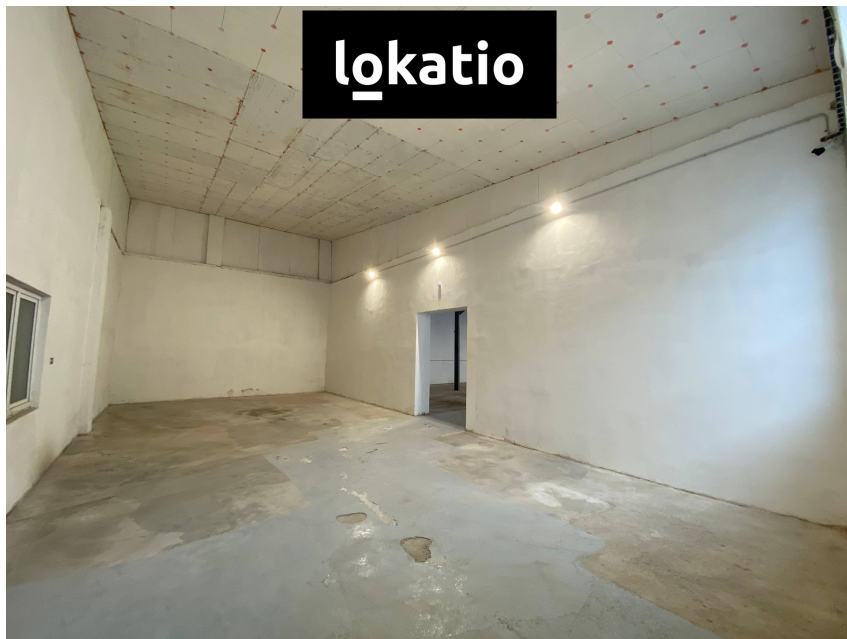

Pronájem - průmyslový areál Olomouc (sklady, haly, výrobní prostory k pronájmu)

Olomouc

Neuvedeno

cena k jednání

za m²/měsíc

Pronájem - Komerční objekty

Celková plocha: 100 m²

Počet podlaží: 1

Druh objektu: smíšená

Stav objektu: velmi dobrý

Účel budovy: Sklad **Energetická náročnost:** G -
Mimořádně nevhodná

Vyřizuje: **Magdaléna Véberová**

Tel.: 725896767, **GSM:** 736 746 148

E-mail: magdalena.veberova@lokatio.cz