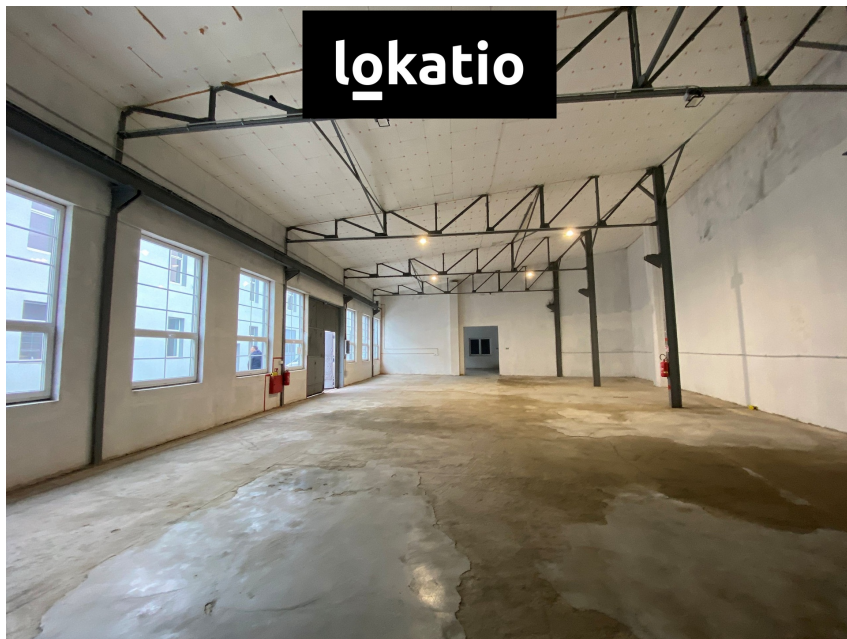

Pronájem - průmyslový areál Olomouc (sklady, haly, výrobní prostory k pronájmu)

Olomouc

Neuvedeno

cena k jednání

za m²/měsíc

Pronájem - Komerční objekty

Celková plocha: 250 m²

Počet podlaží: 1

Druh objektu: smíšená

Stav objektu: velmi dobrý

Účel budovy: Sklad **Energetická náročnost:** G -
Mimořádně nevhodná

Vyřizuje: **Magdaléna Véberová**

Tel.: 725896767, **GSM:** 736 746 148

E-mail: magdalena.veberova@lokatio.cz