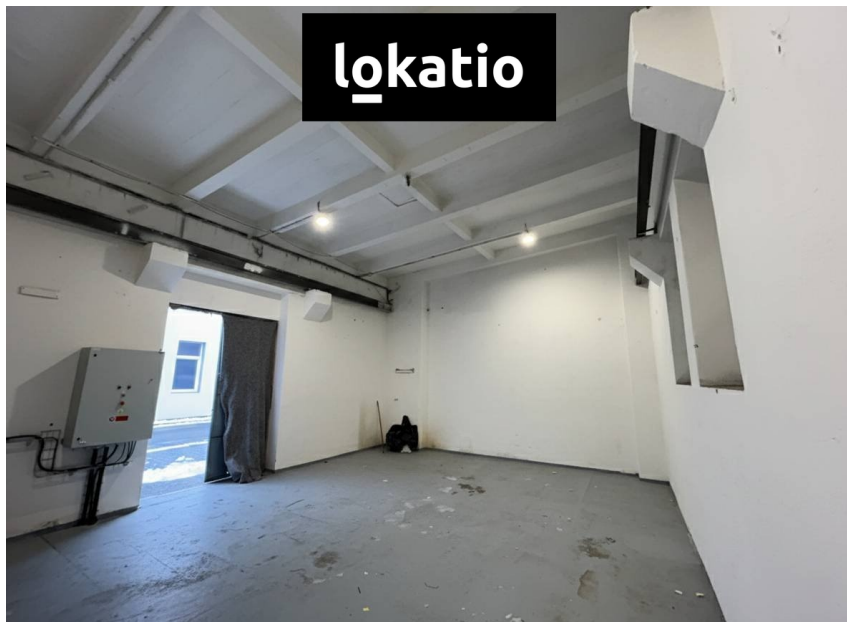

Pronájem - průmyslový areál Olomouc (sklady, haly, výrobní prostory k pronájmu)

Olomouc

Neuvedeno

cena k jednání

za m²/měsíc

Pronájem - Komerční objekty

Celková plocha: 82 m²

Počet podlaží: 1

Druh objektu: smíšená

Stav objektu: velmi dobrý

Účel budovy: Sklad **Energetická náročnost:** G -
Mimořádně nevhodná

Vyřizuje: **Magdaléna Véberová**

Tel.: 725896767, **GSM:** 736 746 148

E-mail: magdalena.veberova@lokatio.cz