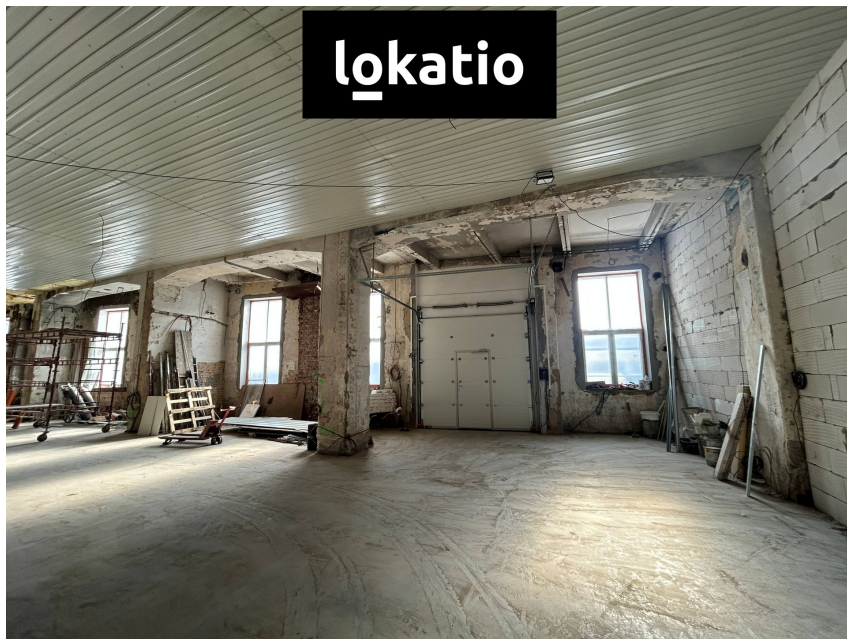

Pronájem - průmyslový areál Olomouc (sklady, haly, výrobní prostory k pronájmu)

Olomouc

Neuvedeno

cena k jednání

za m²/měsíc

Pronájem - Komerční objekty

Celková plocha: 576 m²

Počet podlaží: 1