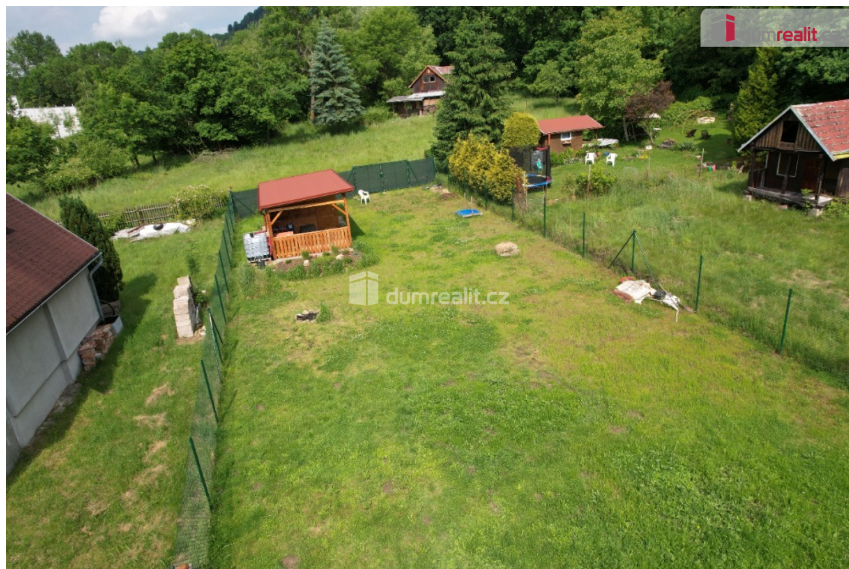

Prodej krásné zahrady s možností výstavby objektu pro rodinnou rekreaci do 40 m² plochy, obec Jílové
Revoluční, 40701, Jílové

1 150 000 Kč

za nemovitost

Prodej - Pozemky

Celková plocha: 653 m²

Druh pozemku: zahrada