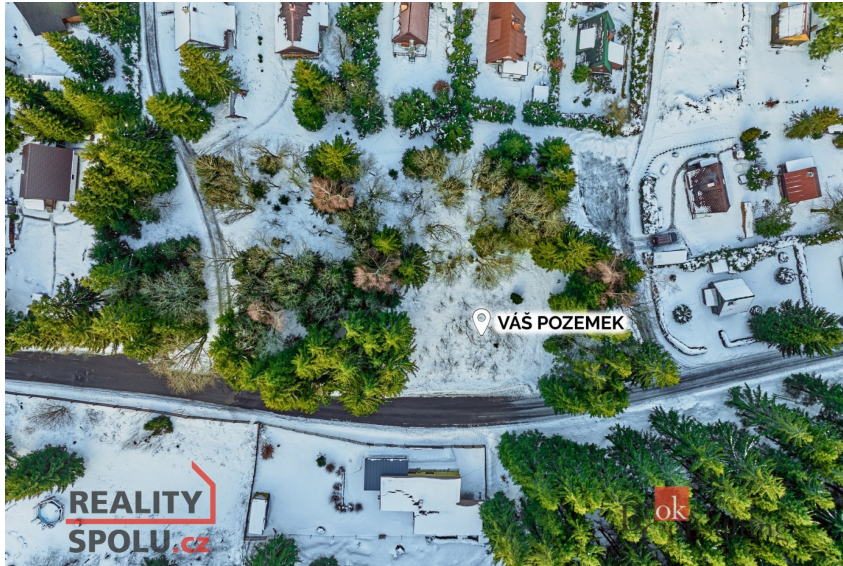

Pozemek v srdci Krušných hor - Rovnost u Jáchymova

Jáchymov

1 490 000 Kč

za nemovitost

Prodej - Pozemky

Celková plocha: 548 m²

Druh pozemku: pro bydlení

Vyřizuje: **Zákaznická Linka**