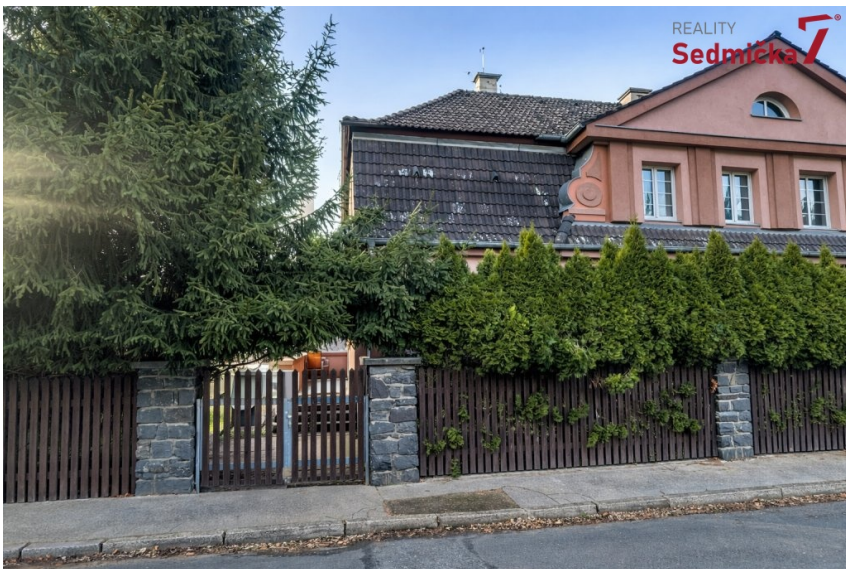

Prodej rodinný dům, Ústí nad Labem - Střekov

Kollárova, 40003, Ústí nad Labem-Střekov, Ústí nad Labem

7 900 000 Kč

za nemovitost

Prodej - Domy a vily

Poloha objektu:	řadový
Druh objektu:	cihlová
Stav objektu:	velmi dobrý
Počet podlaží v objektu:	3

Typ domu: patrový **Zastavěná plocha:** 320 m²

Užitná plocha: 320 m² **Plocha parcely:** 682 m²

Plocha zahrady: 538 m² **Plocha sklepu:** 91 m²

Vyřizuje: **Centrála Sedmička**

Tel.: 770 121 211, **GSM:** 777 315 444