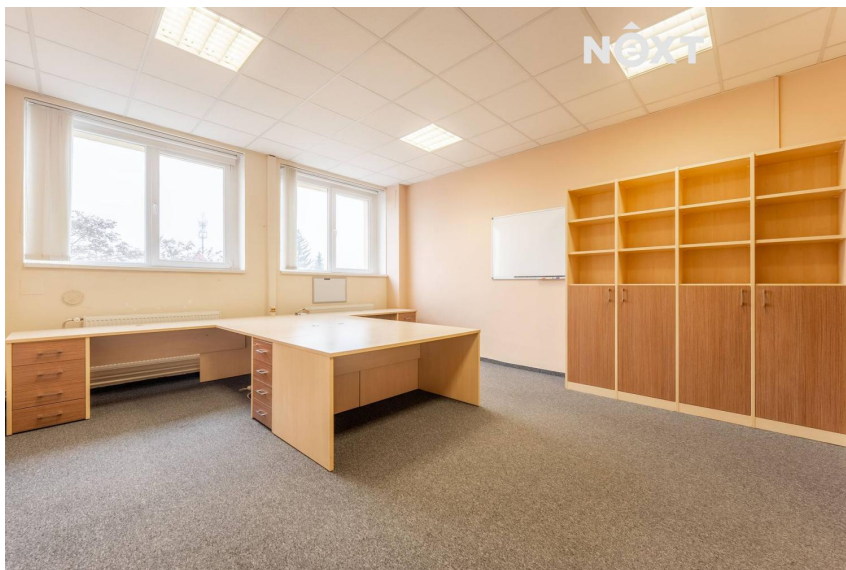

číslo zakázky:
116265

Pronájem komerční Kanceláře, 251 m²

Vídeňská, 25250, Vestec

240 Kč
za m²/měsíc

Pronájem - Komerční prostory

Plocha kanceláří: 251 m²

Druh objektu: cihlová

Stav objektu: velmi dobrý