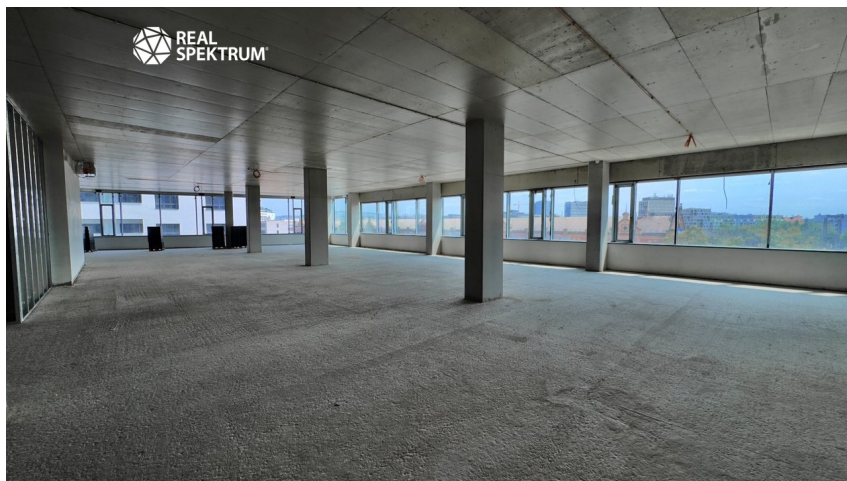

Pronájem kompletního kancelářského patra 1500 m², 4.NP, Nové Sady, Brno

Nové sady, 60200, Brno-střed, Brno

672 851 Kč
za měsíc

+ provozní
náklady, neplatíte
provizi RK

Pronájem - Komerční prostory

Plocha kanceláří:	1500 m ²
Druh objektu:	skeletová
Stav objektu:	novostavba
Druh prostor:	Kanceláře