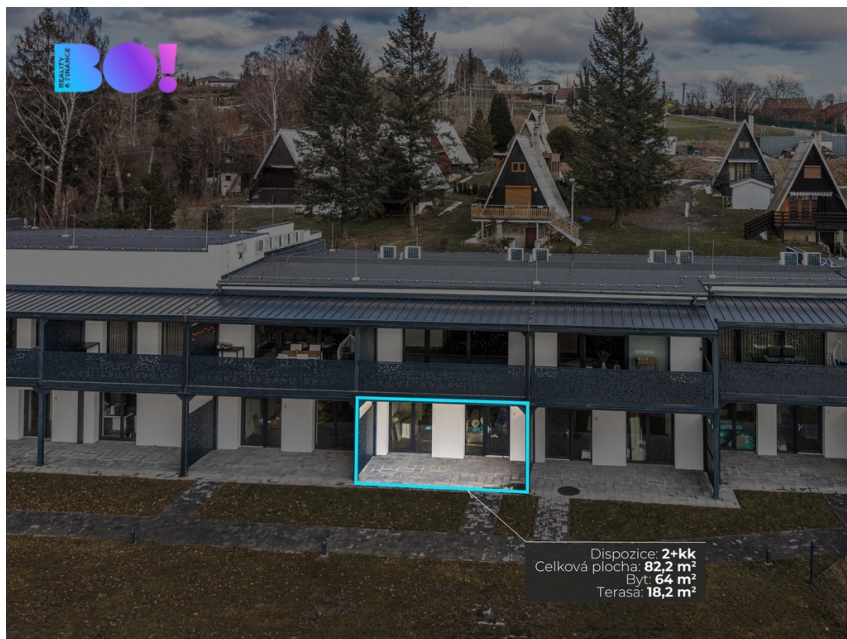

číslo zakázky:  
8040

## Pronájem apartmánu 2+kk, 82,2 m<sup>2</sup>, Horní Soběšovice

Soběšovice

Dispozice: 2+kk  
Celková plocha: 82,2 m<sup>2</sup>  
Byt: 64 m<sup>2</sup>  
Terasa: 18,2 m<sup>2</sup>

**29 900 Kč**

za měsíc

### Pronájem - Komerční prostory

**Plocha kanceláří:** 82 m<sup>2</sup>

**Druh objektu:** cihlová

**Stav objektu:** novostavba

**Druh prostor:** Jiné

**Ostatní:** Bezbarierový přístup **Komunikace:** betonová **Elektrina:** Elektro - 230 V **Voda:** Vodovod **Telekomunikace:** Internet **Ostatní rozvody:** Ostatní rozvody