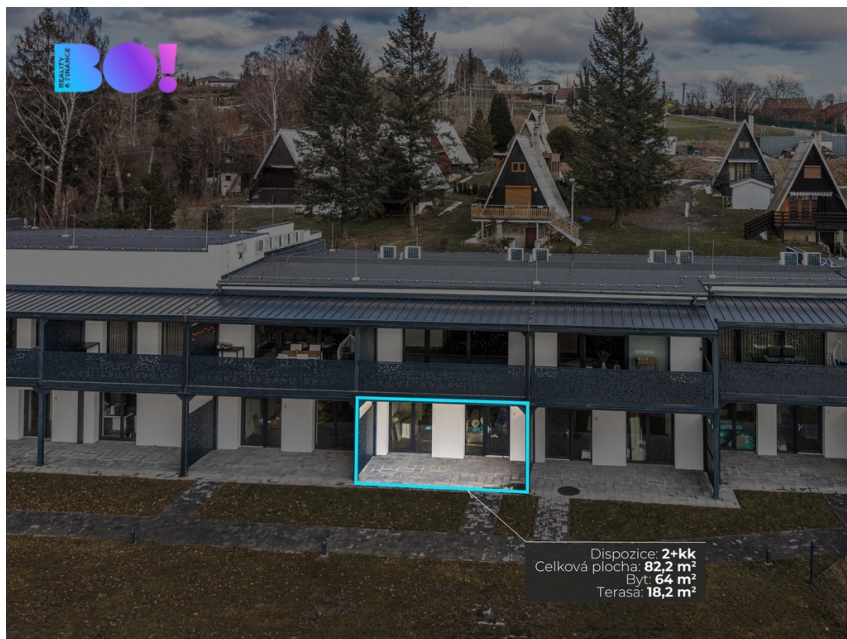

číslo zakázky:
8040

Pronájem apartmánu 2+kk, 82,2 m², Horní Soběšovice

Soběšovice

30 000 Kč

za měsíc

Pronájem - Komerční prostory

Plocha kanceláří: 82 m²

Druh objektu: cihlová

Stav objektu: novostavba

Druh prostor: Jiné

Ostatní: Bezbarierový přístup **Komunikace:** betonová **Elektrina:** Elektro - 230 V **Voda:** Vodovod **Telekomunikace:** Internet **Ostatní rozvody:** Ostatní rozvody