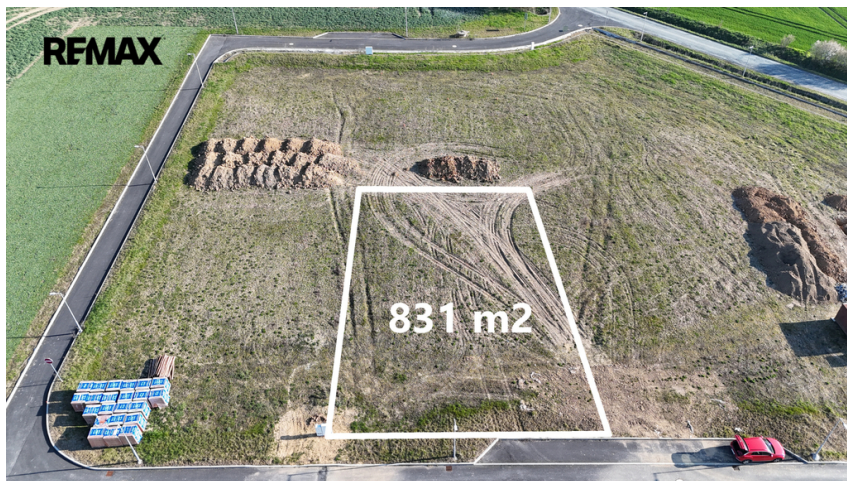

číslo zakázky:
432378

Stavební pozemek k bydlení, Líšnice u Mohelnice

Líšnice

1 986 090 Kč

za nemovitost

včetně provize a
právního servisu

Prodej - Pozemky

Celková plocha: 831 m²

Druh pozemku: pro bydlení

Inženýrské sítě: vodovod; kanalizace;
elektřina

Komunikace: asfaltová

Vyřizuje: **Zdeněk Podlezl**

Tel.: 774209195, **GSM:** 608134358

E-mail: zdenek.podlezl@re-max.cz