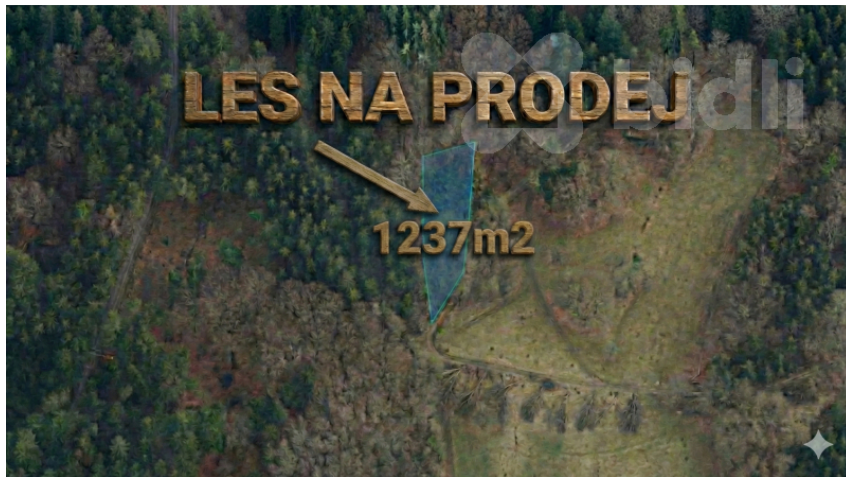

Lesní pozemek 1 237 m² - Šumburk nad Desnou

46841, Šumburk nad Desnou, Tanvald

123 700 Kč

za nemovitost

Prodej - Pozemky

Celková plocha: 1 237 m²

Druh pozemku: les

Energetická náročnost: G - Mimořádně ne hospodárná