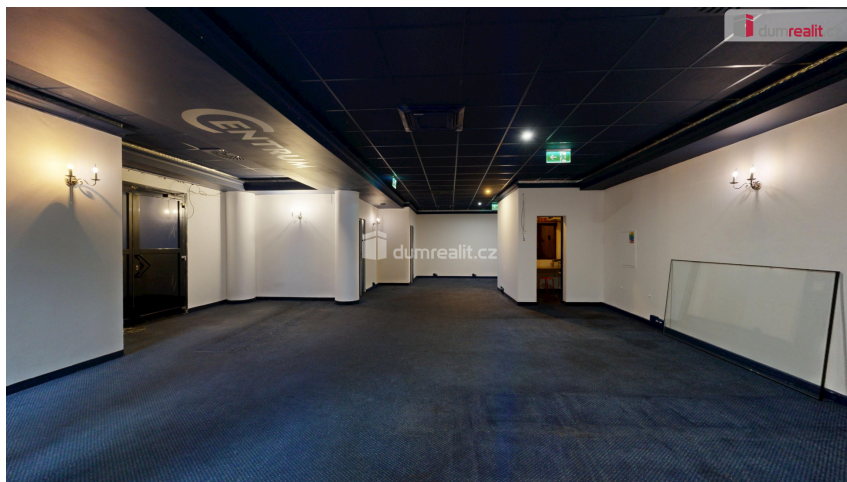

Pronájem, nebytové prostory, 88 m², Centrum Orlová

U Centrumu, 73514, Orlová

14 000 Kč

za měsíc

Pronájem - Komerční prostory

Plocha kanceláří:	1 m ²
Druh objektu:	cihlová
Stav objektu:	velmi dobrý
Druh prostor:	Obchodní