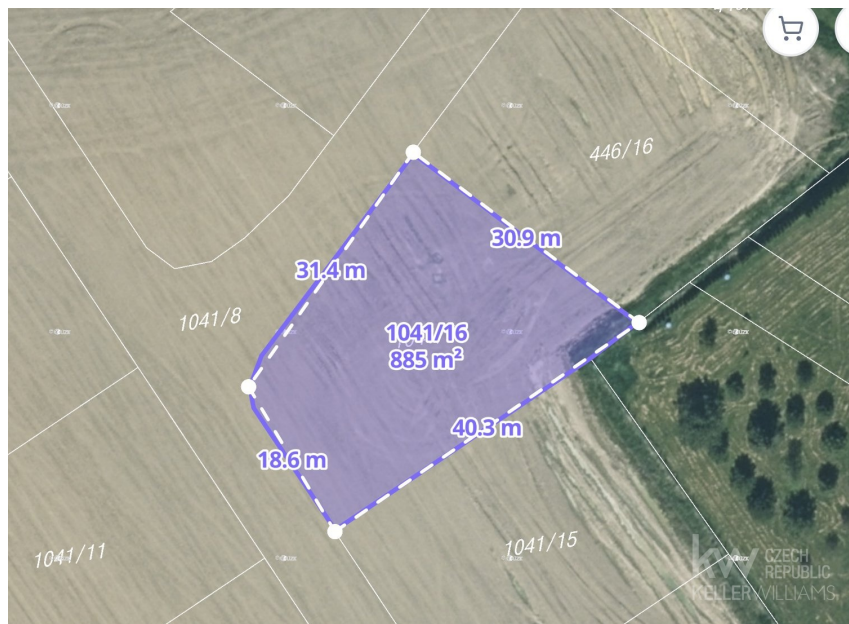

číslo zakázky:
29666

Prodej stavebního pozemku 885 m² - Mokrouše

33201, Mokrouše

5 250 000 Kč

za nemovitost

Prodej - Pozemky

Celková plocha: 885 m²

Druh pozemku: pro bydlení