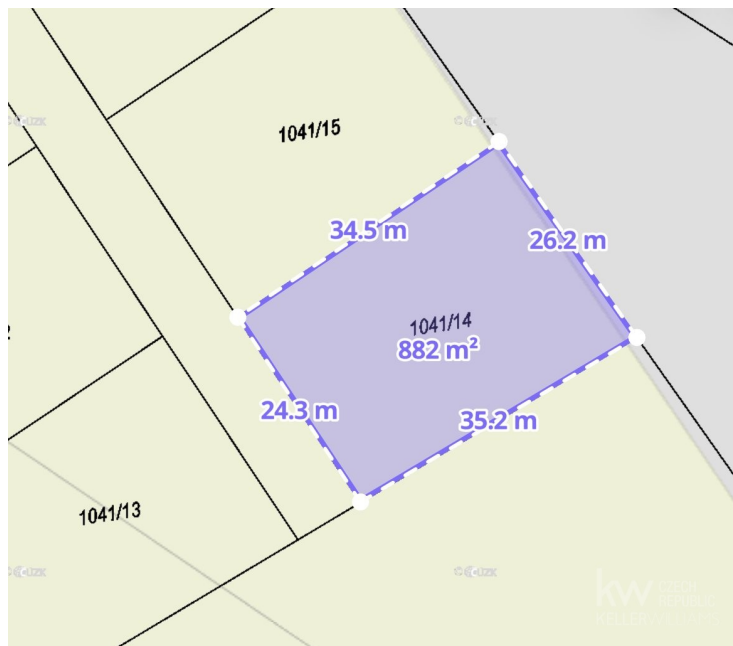

číslo zakázky:
29668

Prodej stavebního pozemku 882 m² - Mokrouše

33201, Mokrouše

5 210 000 Kč

za nemovitost

Prodej - Pozemky

Celková plocha: 882 m²

Druh pozemku: pro bydlení