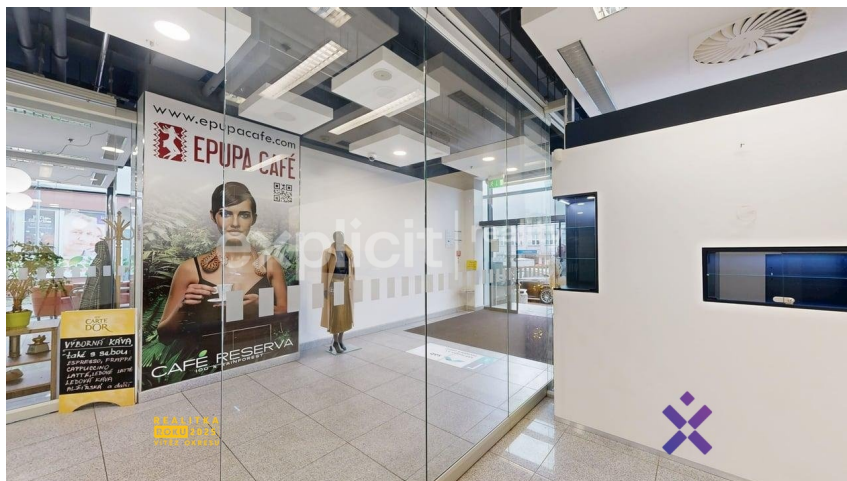

Pronájem obchodního prostoru 37 m², Zlín

Kvítková, 76001, Zlín

Neuvedeno

za měsíc

info v RK, +
energie, včetně
poplatků, +
provize RK,
včetně právního
servisu

Pronájem - Komerční prostory

Plocha kanceláří: 37 m²

Druh objektu: panelová

Stav objektu: velmi dobrý

Druh prostor: Obchodní

Ostatní: Bezbarierový přístup; Výtah; Parkoviště
Komunikace: asfaltová **Elektrina:** Elektro - 230 V
Voda: Vodovod **Energetická náročnost:** G -
Mimořádně neohospodárná