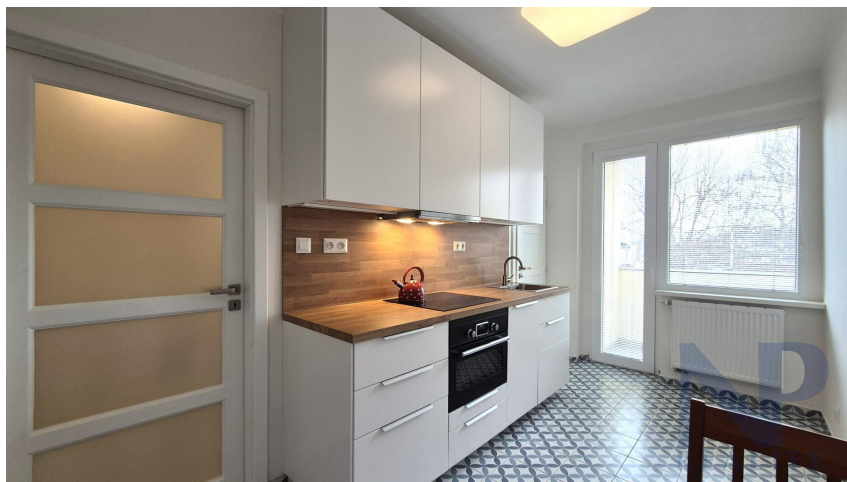

Pronájem 1+1/B, 44 m², Za Vokovickou vozovnou, P 6 - Veleslavín

Za vokovickou vozovnou, 16200, Praha 6, Praha

21 000 Kč

za měsíc

služby 1.1112 Kč
+ přehlášení el.
energie na
nájemce cca 2.500

Pronájem - Byty

Dispozice bytu: 1+1

Podlaží v domě: 2

Počet podlaží v domě: 5

**Celková podlahová
plocha:** 44.3 m²

Druh objektu: cihlová **Stav objektu:** po
rekonstrukci **Vlastnictví:** osobní **Balkón:** 2 m²
Sklep: 6 m² **Elektrina:** Elektro - 230 V; Elektro -
400 V

Vyřizuje: **Jan Nečekal**

Tel.: 608708317, **GSM:** 608708317

E-mail: necekal@nprealty.cz