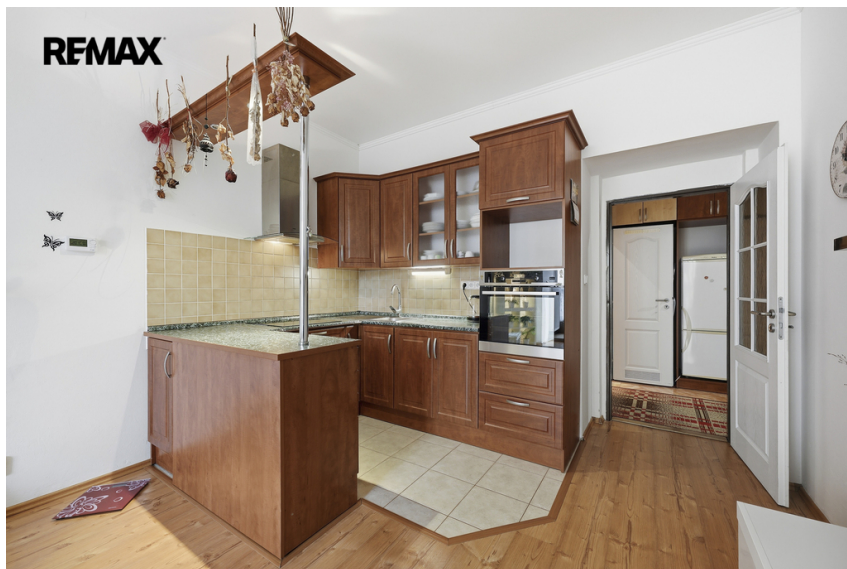

Prodej bytu o dispozici 2+kk, 62 m², ulice Palachova, Litoměřice

Palachova, Litoměřice

4 490 000 Kč

za nemovitost

Včetně provize
realitní kanceláře,
právního servisu a
advokátní úschovy.

Prodej - Byty

Dispozice bytu: 2+kk

Podlaží v domě: 1

Počet podlaží v domě: 5

**Celková podlahová
plocha:** 70 m²

Druh objektu: cihlová **Stav objektu:** velmi dobrý
Vlastnictví: osobní **Sklep:** 8 m² **Elektřina:** Elektro
- 230 V **Voda:** Vodovod

Vyřizuje: **Martin Štrojsa**

GSM: 606028028

E-mail: martin.strojsa@re-max.cz