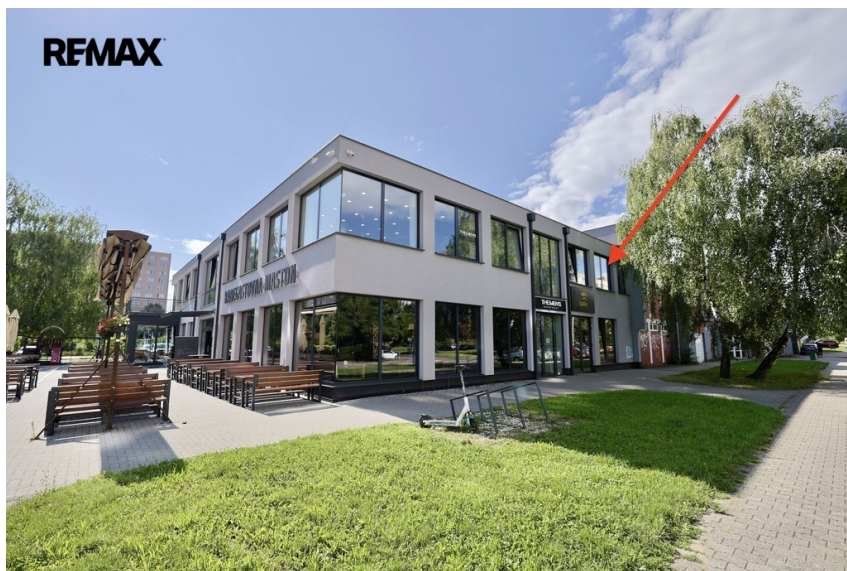

## Pronájem kancelářských prostor 88 m<sup>2</sup> + terasa 65 m<sup>2</sup> v Ostravě-Bělském Lese Jiřího Herolda, Ostrava-Jih, Ostrava

**22 000 Kč**  
za měsíc

pro plátce + DPH,  
služby 6000,  
elektrinu sami na  
sebe + kauce 3x  
nájem včetně  
záloh na služby