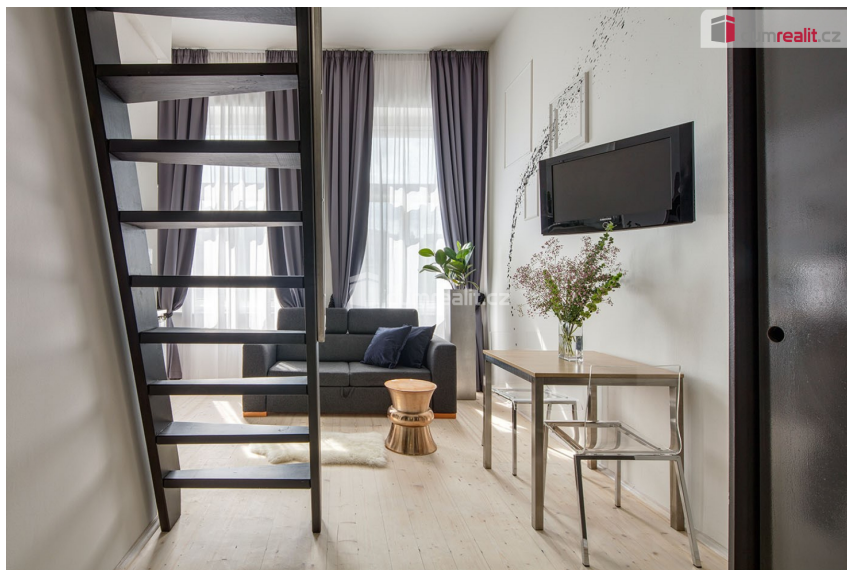

Pronájem, byt, 1+kk, 25 m², ul. Plzeňská, Praha 5

Plzeňská, 15000, Praha 5, Praha

25 000 Kč

za měsíc

Pronájem - Byty

Dispozice bytu: 1+kk

Podlaží v domě: 1

Počet podlaží v domě: 5

**Celková podlahová
plocha:** 25 m²

Druh objektu: cihlová **Stav objektu:** velmi dobrý
Vlastnictví: osobní **Popis vybavení:** ... **Energetická
náročnost:** G - Mimořádně neehospodárná

Vyřizuje: **Ing. Jarmila Špirutová**

Tel.: 734 222 111, **GSM:** 739 123 332

E-mail: spirutova@dumrealit.cz